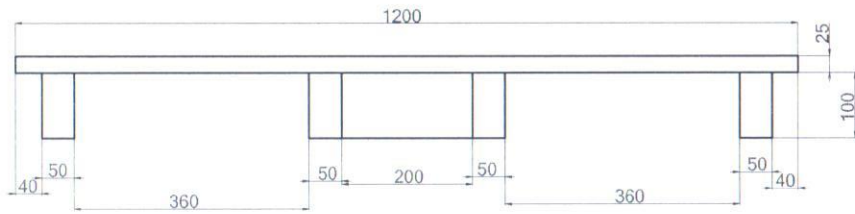

PERIHAL PENAWARAN HARGA PALLET KAYU LOKAL

UKURAN	TYPE	JENIS KAYU	HARGA	KETERANGAN
120 x 100 cm	Two Ways	Racuk	95.000,-	Lokal tidak serut

73.000/PC

Konfirmasi harga ke
pak edwin 201023

- Franco gudang PT. SCG LIGHTWEIGHT CONCRETE INDONESIA (KARAWANG)
- Waktu pembayaran 30 hari setelah invoice diterima
- Minimal untuk 1 (satu) kali antar 150pcs
- Untuk po pertama minimal pengiriman 3 hari dari po

Marketing

No	Description	Qty	Material	Remarks
3	Papan kayu 80x25x1200	6	wood	-
2	Balok kayu 100x50x200mm	3	wood	-
1	Balok kayu 100x50x1000	4	wood	-

DIR/File:	Scale 1 : 1	Assy No.
-----------	----------------	----------