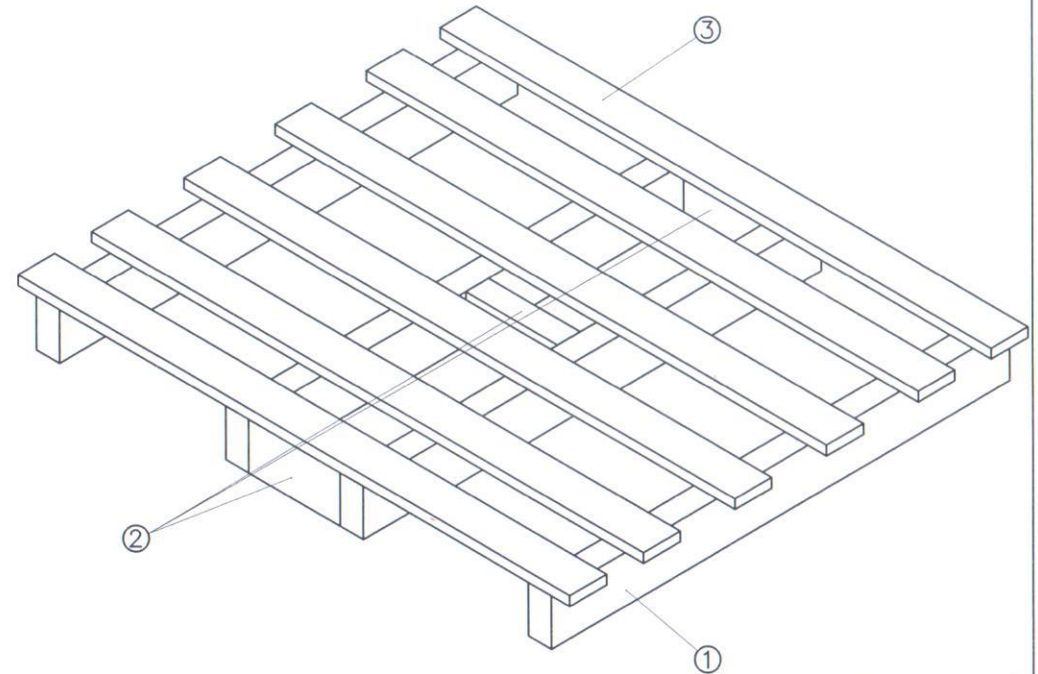

No	Description	Qty	Material	Remarks
3	Papan kayu 80x25x1200	6	wood	-
2	Balok kayu 100x50x200mm	3	wood	-
1	Balok kayu 100x50x1000	4	wood	-

DIR/File:	Scale 1 : 1	Assy No.

DIM : mm	Name	Date	SUBTITLE : Pallet Project PALLET
Drawn	Sigit	21 Feb 2020	
Designed	available		
Checked	mustaqim		
Approved	Mr. Nugi		
DIM : mm