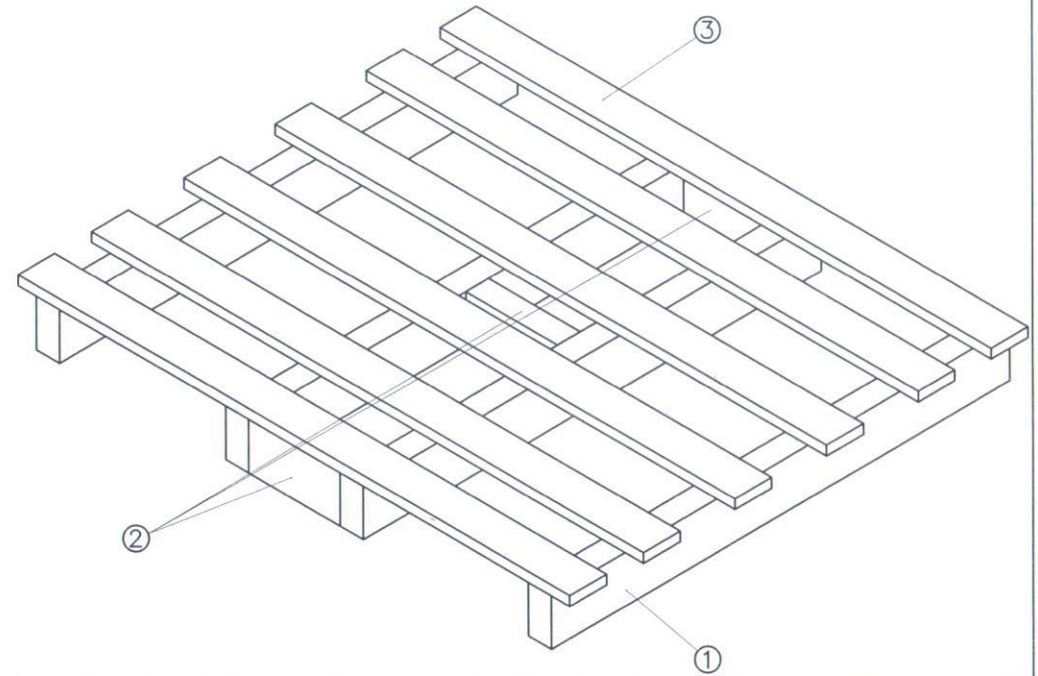

No	Description	Qty	Material	Remarks
3	Papan kayu 80x25x1200	6	wood	-
2	Balok kayu 100x50x200mm	3	wood	-
1	Balok kayu 100x50x1000	4	wood	-

DIR/File:	Scale 1 : 1	Assy No.

DIM : mm	Name	Date	SUBTITLE : Pallet Project PALLET
Drawn	Sigit	21 Feb 2020	
Designed	available		
Checked	mustaqim		
Approved	Mr. Nugi		
DIM : mm