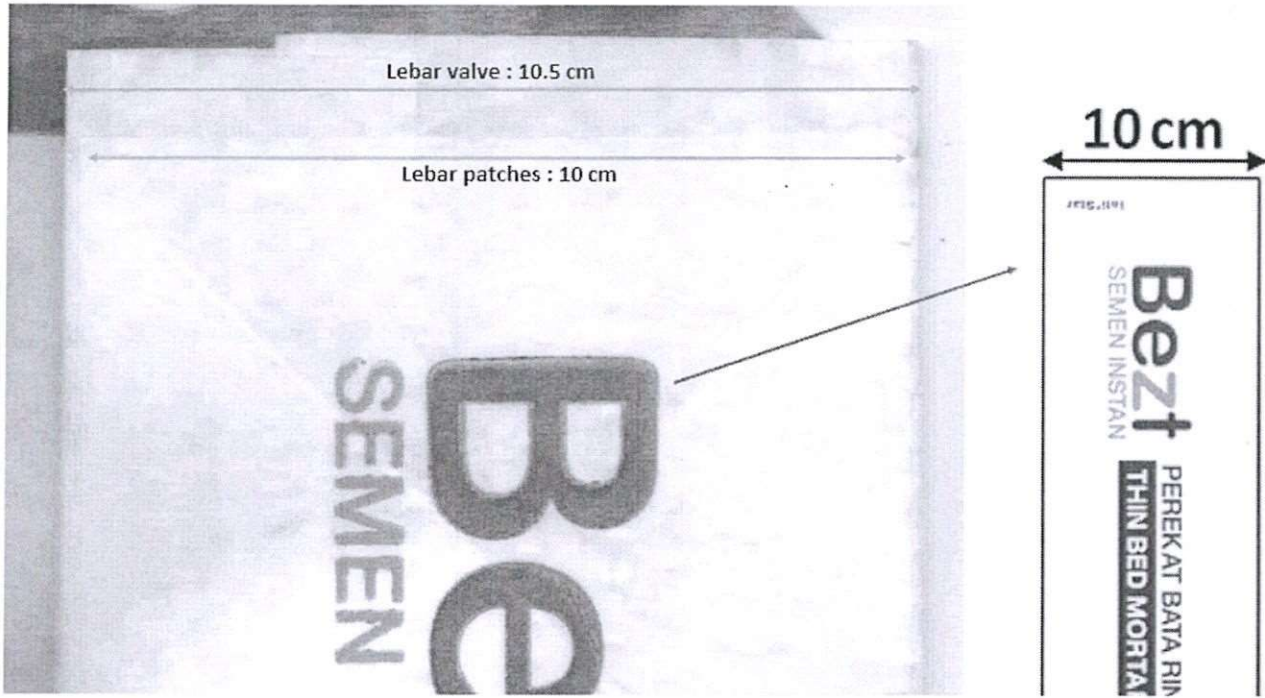

Warmest regards,

Ika Sanggah M
Sales and Marketing Division
PT. Inti Abadi Kemasindo

Kompleks Industri Indocement
Kp. Muhara, Citeureup Bogor 16810
Tel . 875 - 4932
Fax. 876 - 2979 Hp. 08999296300/0812-1937-9995
@email : ika.mardhika@bogasariflour.com