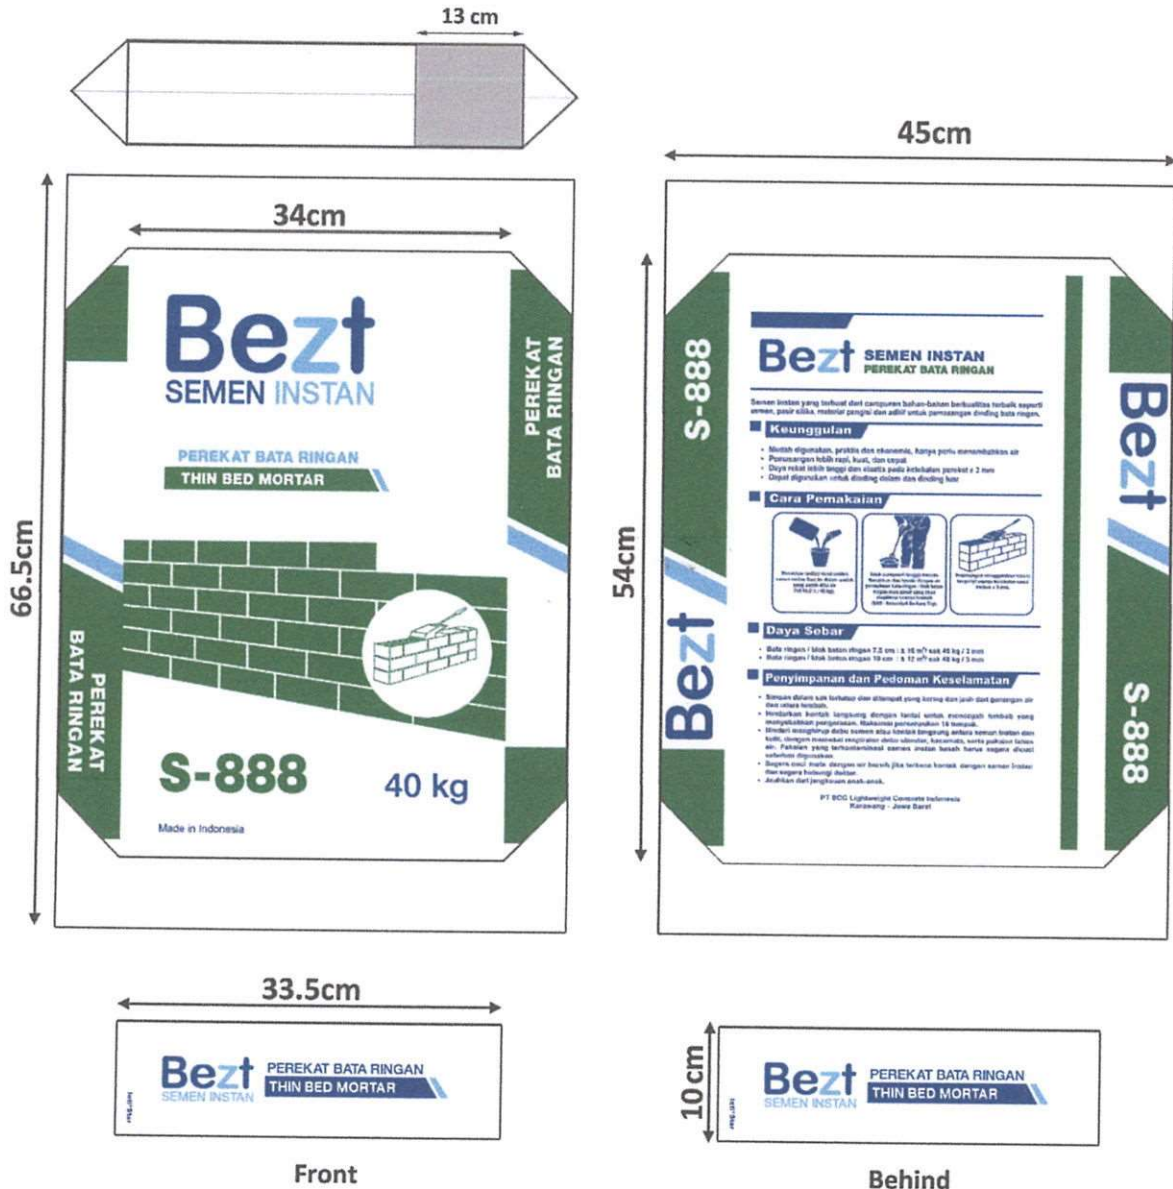

PT Inti Abadi Kemasindo

PP BAGS, CEMENT BAGS, PP SANDWICH, PP LAMINATION FABRIC,
JUMBO BAGS, GEOTEXTILE MANUFACTURERS
KP. MUHARA - CITEUREUP - CIBINONG - BOGOR 16810 - JAWA BARAT
TEL. : (021) 8752544-8754902 - FAX: (021) 8752542

FR.14/PRD/PPD

Eff.Date : 27/04/20

Rev. : 02

Customer : PT. SCG LIGHTWEIGHT CONCRETE INDONESIA

Print Type : 2 Side, 3 Color

Item : Bezt Thin Bed

Front Color : Green, Blue, Light Blue

Specification : 45x54x10.5 cm

Behind Color : Green, Blue, Light Blue

ARTWORK

Tanggal Buat Design : 15/06/21

Design Status : New Design

Revisi : 00

Explanation,

Created by,

Product Development

Approved by,

Rossita.
Customer

24/6