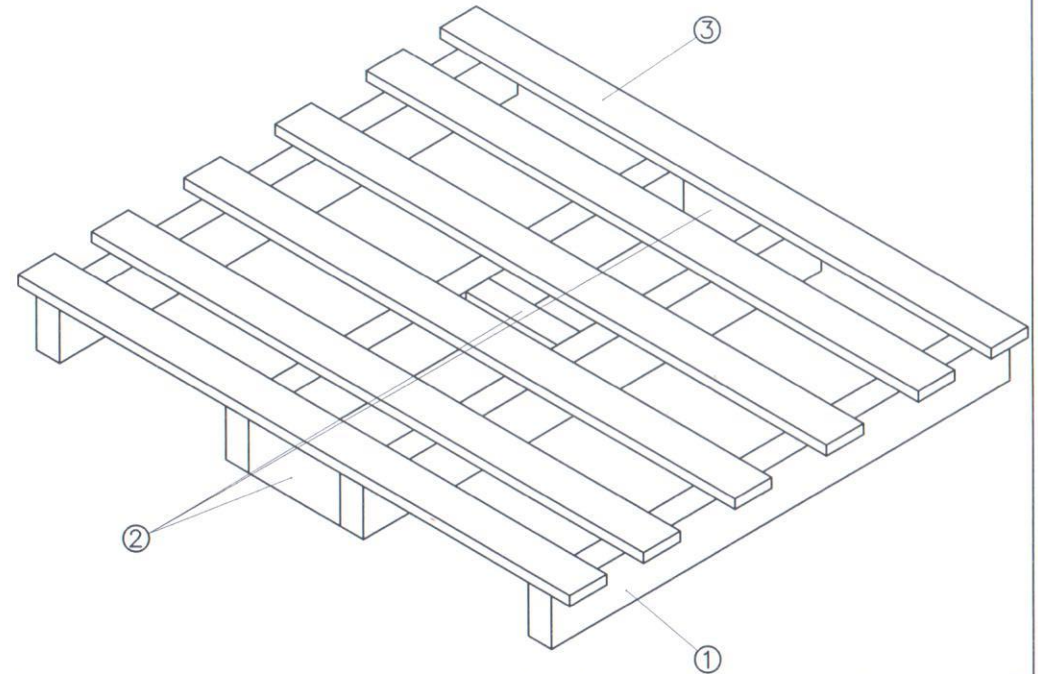

3	Papan kayu 80x25x1200	6	wood	-
2	Balok kayu 100x50x200mm	3	wood	-
1	Balok kayu 100x50x1000	4	wood	-
No	Description	Qty	Material	Remarks

DIR/File:	Scale 1 : 1	Assy No.

DIM : mm	Name	Date	SUBTITLE : Pallet Project PALLET
Drawn	Sigit	21 Feb 2020	
Designed	available		
Checked	mustaqim		
Approved	Mr. Nugi		
DIM : mm