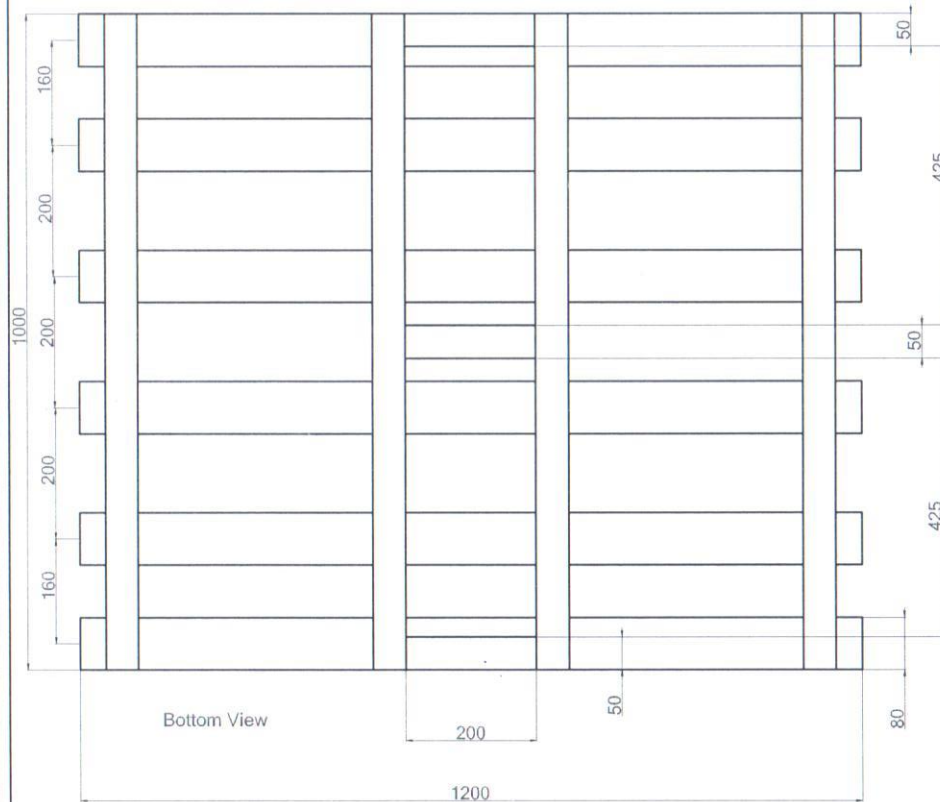

3	Papan kayu 80x25x1200	6	wood	-
2	Balok kayu 100x50x200mm	3	wood	-
1	Balok kayu 100x50x1000	4	wood	-
No	Description	Qty	Material	Remarks

DIR/File:	Scale 1 : 1	Assy No.

DIM : mm	Name	Date	SUBTITLE : Pallet Project PALLET
Drawn	Sigit	21 Feb 2020	
Designed	available		
Checked	mustaqim		
Approved	Mr. Nugi		
DIM : mm