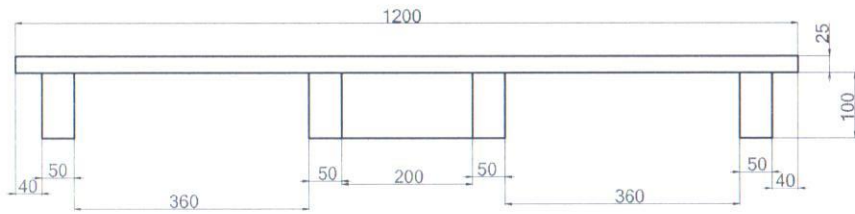

WOODEN PALLET

- LOKAL

Ukuran 1000×1200×125MM

= Rp. ~~90.000~~ / PCS

80.000/pc

Konfirmasi harga ke
pak harun 201023

Jika ingin informasi lebih lanjut tentang perusahaan kami, dapat menghubungi di Nomor :

(HARUN HANAFI 0895414275947)

Terima kasih atas Kerjasamanya, kami harap dapat melayani kebutuhan perusahaan Bapak Ibu.

Hormat Kami

Harun Hanafi

3	Papan kayu 80x25x1200	6	wood	-
2	Balok kayu 100x50x200mm	3	wood	-
1	Balok kayu 100x50x1000	4	wood	-
No	Description	Qty	Material	Remarks