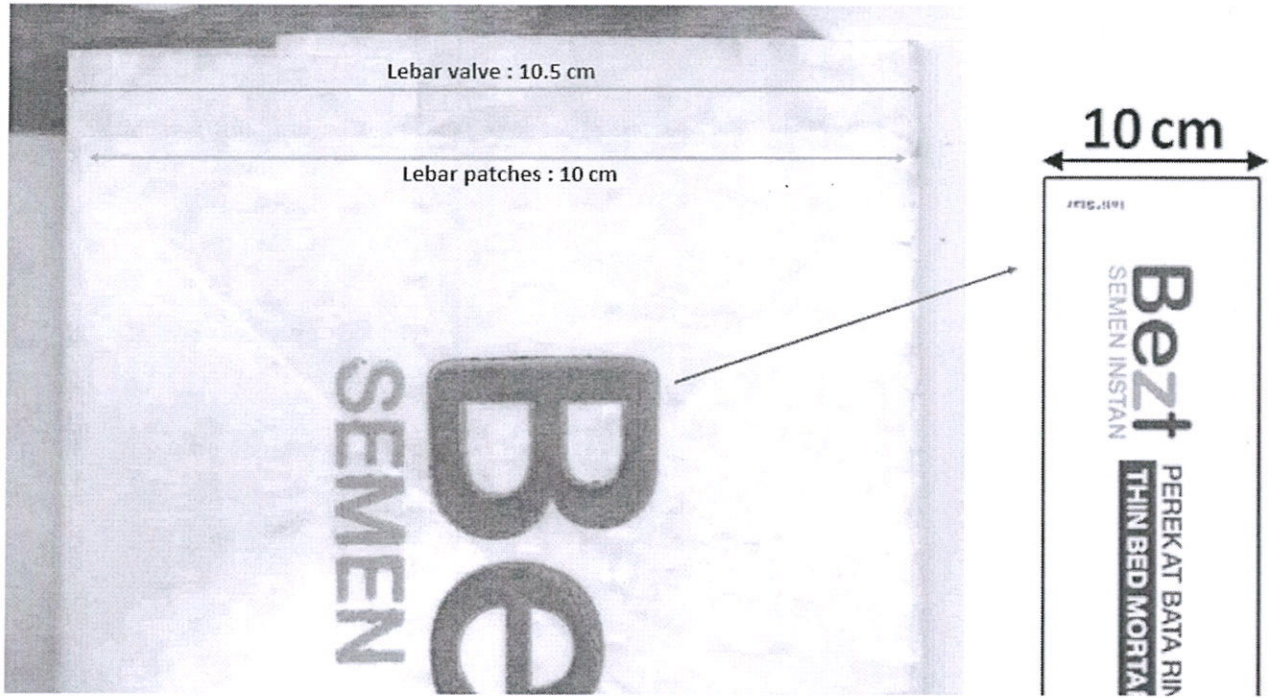

Warmest regards,

Ika Sanggah M
Sales and Marketing Division
PT. Inti Abadi Kemasindo

Kompleks Industri Indocement
Kp. Muhara, Citeureup Bogor 16810
Tel . 875 - 4932
Fax. 876 - 2979 Hp. 08999296300/0812-1937-9995
@email : ika.mardhika@bogasariflour.com